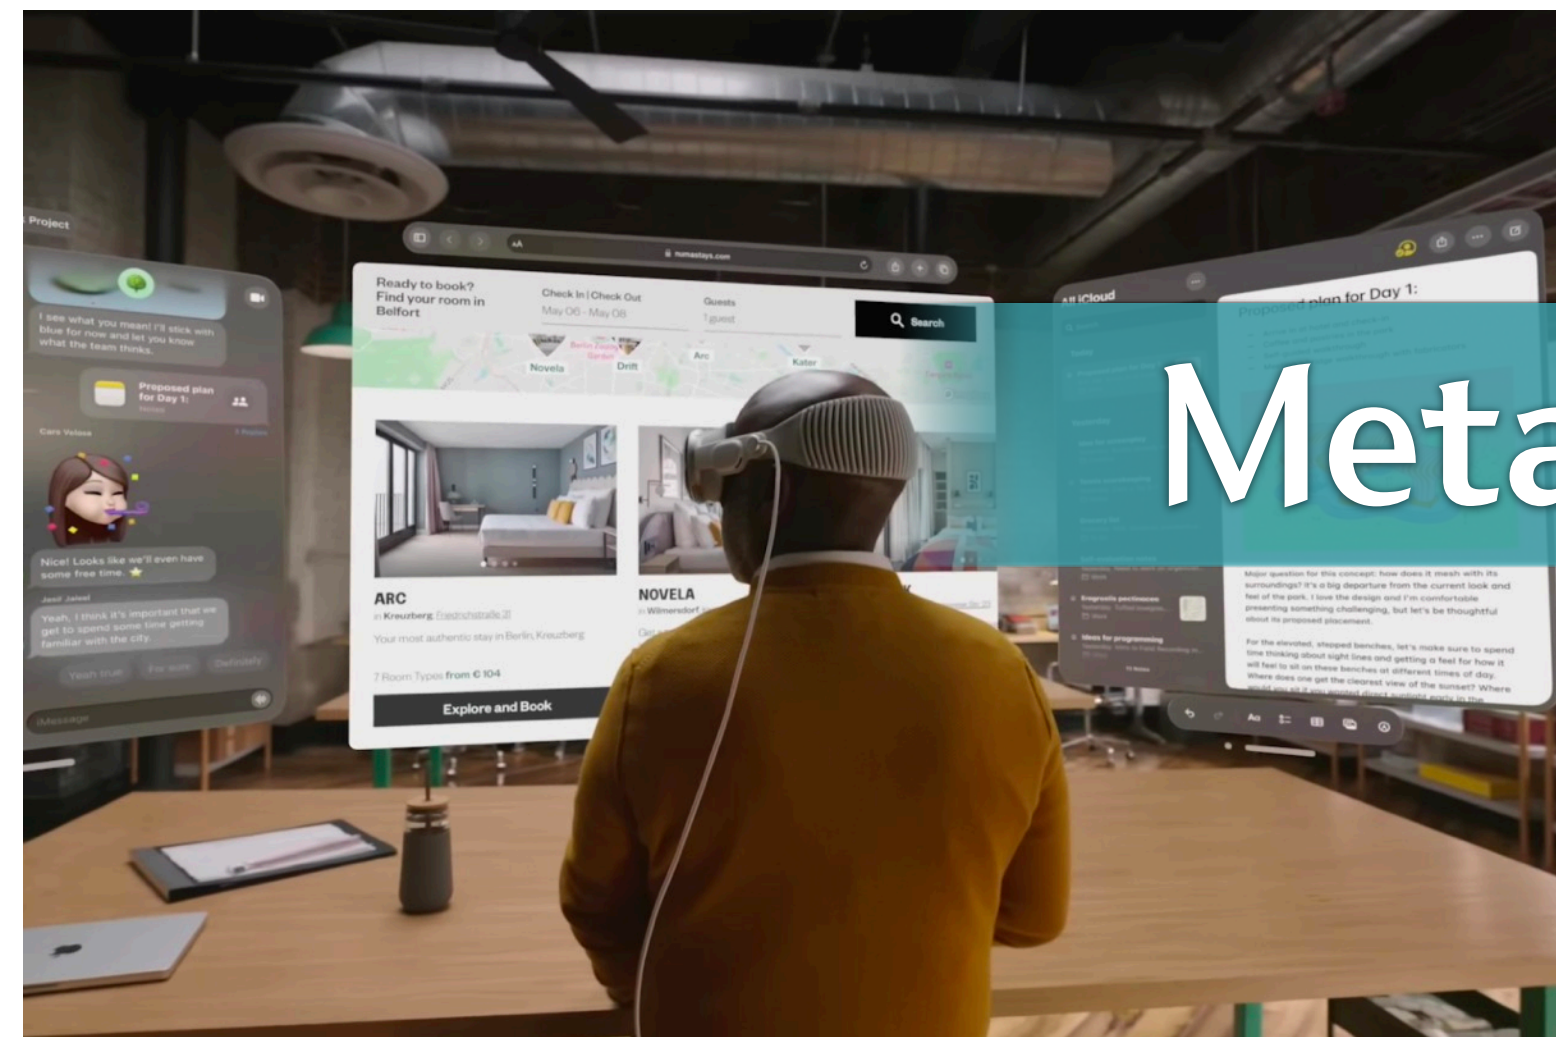

Desktop

Laptop

Handphone

Metaverse

Ambient (spatial computing)

세계에서 가장 진보된 안경입니다

Source: Google

Project Moohan